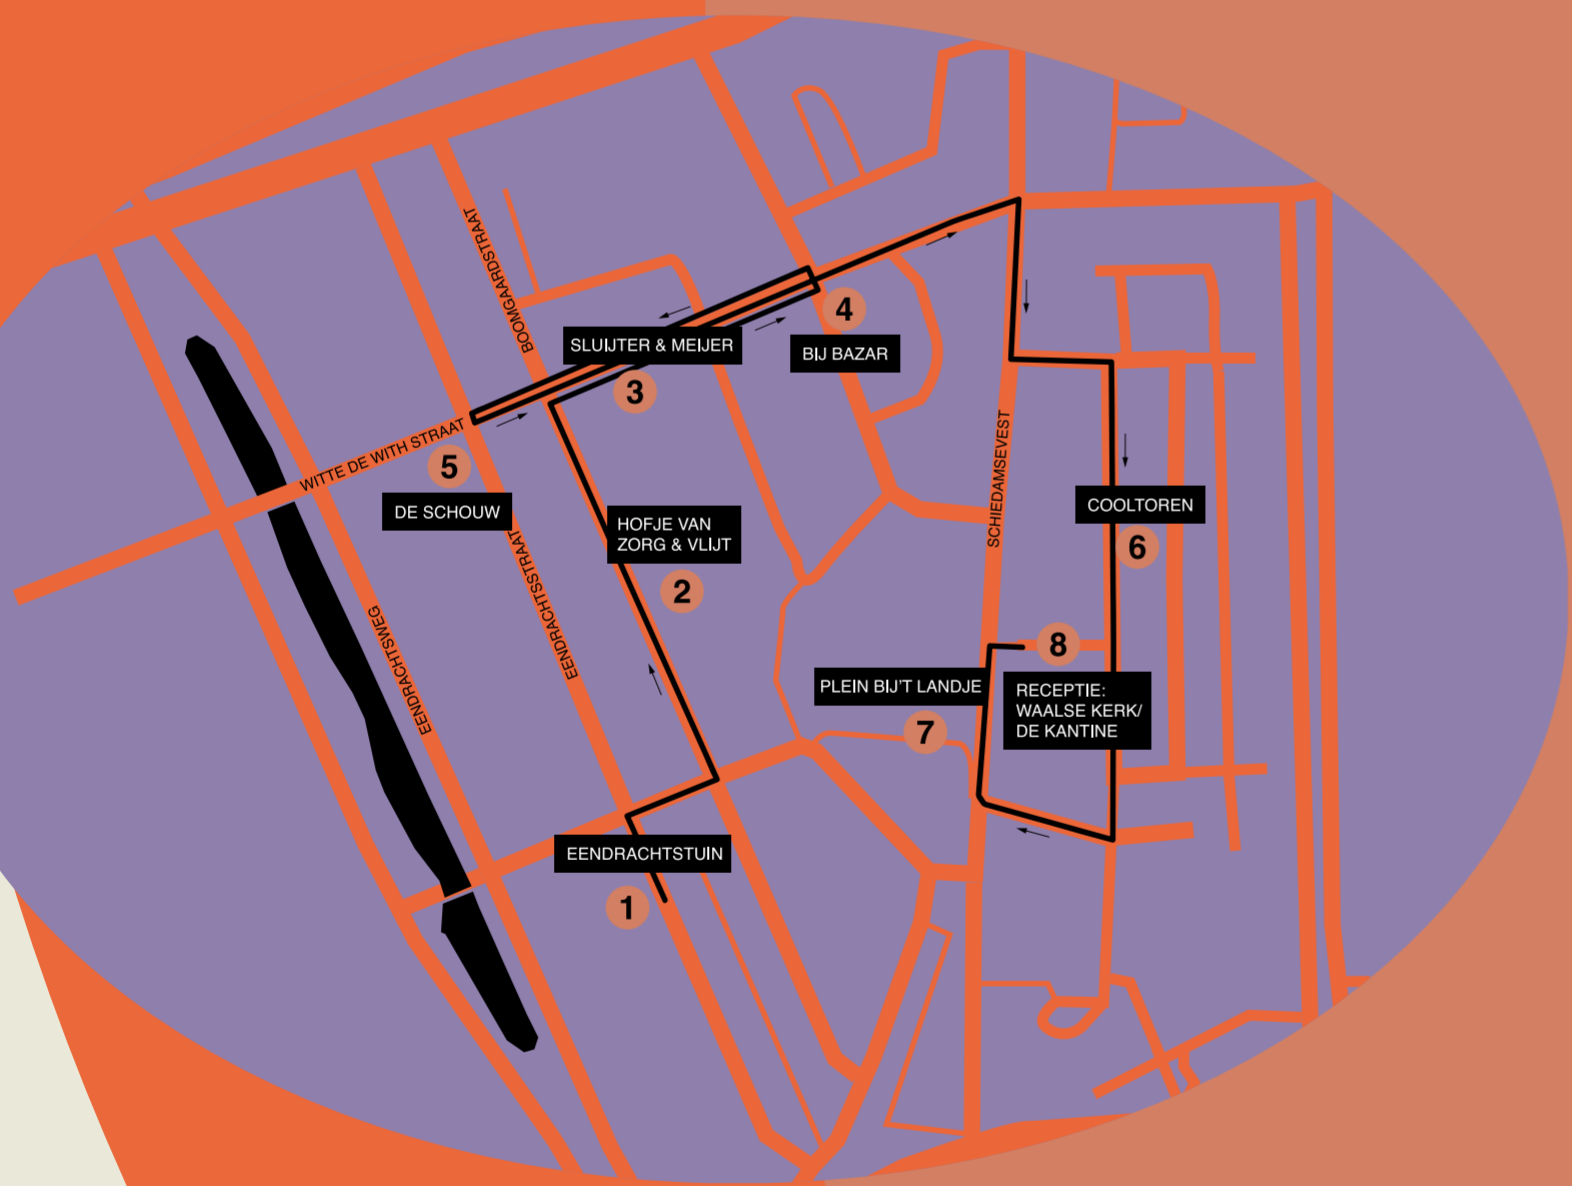

Theatrale wandeling
door Cool in de tijd

TIJD

Een project van Cool aan de Gang
door Ed de Meijer & Maureen Terlouw

VOOR

www.tijdvoorcool.nl

Begin de tour om
14u00 of 14u30 vanaf
de Eendrachtstuin

LINE UP

Bar Boys
Dickenskoor & Circus Klomp
Dansschool Bellyssima
Koninklijke Rotterdamse Postharmonie
Popkoor Wow
Olim Nicolai en zijn chimpansees
Trapeze act
Duo del Mar
Theater Pasar

COOL

Theatrale wandeling door Cool in de tijd

Zondag 25 juni
14.00–16.00
Gratis entree

Tijd voor Cool viert de geschiedenis van Cool. Met straattheater op verschillende belangrijke plekken in de wijk, waarbij professionele artiesten en buurtbewoners de handen in elkaar slaan. Samen brengen zij belangrijke momenten uit het rijke verleden van Cool tot leven. Wandel door de wijk en reis van 1828 naar nu. Begin in de Eendrachtstuin en volg de aangewezen route of bepaal zelf je eigen volgorde. Beleef de oude Hortus Botanicus, de stadsvernieuwing, de vergeten kinderboerderij, de Witte de With als gokparadijs en zoveel meer via circus, theater en muziek. Een energieke uitbarsting van kunst en gezelligheid in Cool, die aanzet tot bijzondere ontmoetingen met en in de wijk.

3
SLUIJTER & MEIJER
 Theater Passar
 Violiste Pauline en gitarist
 Witte de Withstraat 48a

4
BIJ BAZAR
 De multiculturele middenklasse doet
 de Witte de With weer leven
 Dansschool Bellyssima
 Witte de Withstraat 16

TIJD

VOOR

www.tijdvoorcool.nl

COOL

Theatrale wandeling door Cool in de tijd

5
DE SCHOUW
 Veel voer voor journalisten op de Witte de With
 Popkoor Wow en de Bar Boys
 Witte de Withstraat 80

6
COOLTOREN
 Optreden van trapeze act
 Baan 38